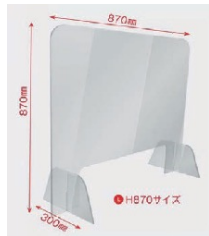

4 飛沫防止対策

対面接客での間仕切りが可能な「飛沫防止対策商品」

透明アクリルパーテーション

アクリルの溝に合わせて差し込むだけ
簡単に組み立て可能なスタンダードタイプ

販売

ご希望のサイズでも製作可能。

- 本体 : W870×D300×H600 or 870mm
- 開口部 : W600×H200mm
- 素材 : 5mm厚透明アクリル

コミュニケーションシート

天井から吊り下げるだけ
コミュニケーションシートの簡易タイプ

販売

■加工は上部にハトメ

その他の加工方法は応相談

フェイスシールド (ゴムバンドタイプ)

顔にしっかりフィットさせ動いても飛沫をガード
ゴムバンドタイプ

販売

顔との接触面はスポンジで痛くなりくい

フィット感のあるゴムバンド

本体サイズ：W320×H220（平置き時）

フェイスシールド (エコノミータイプ)

長時間の装着でも疲れにくい
超薄型軽量タイプ

販売

本体サイズ：W317×H200
（平置き時）